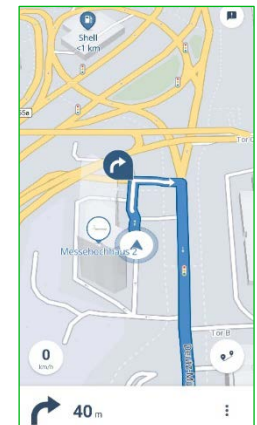

Routenberechnung